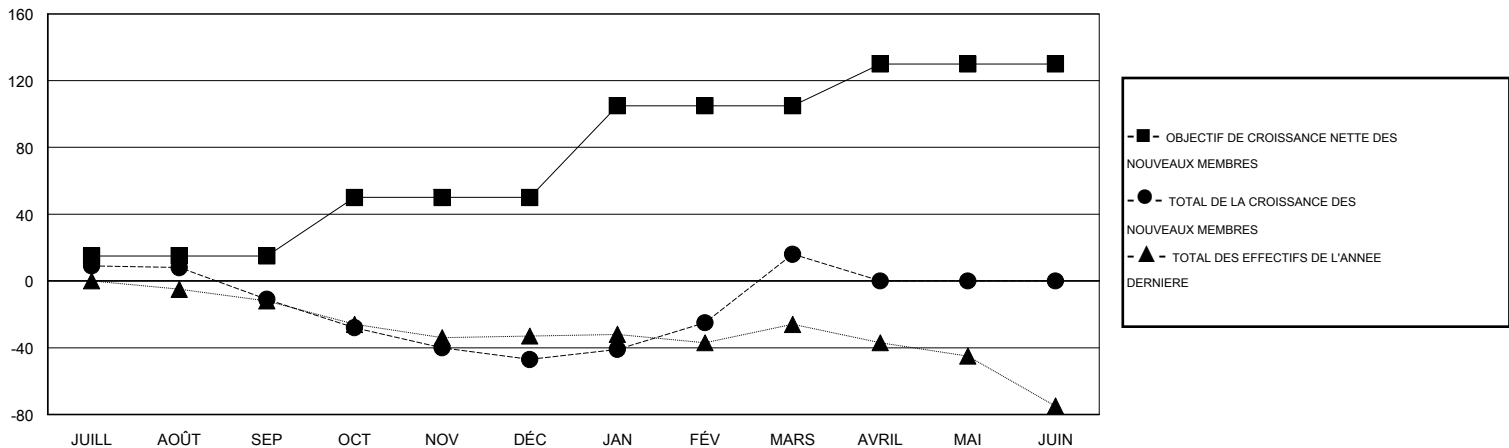

MONTHLY MEMBERSHIP PROGRESS REPORT

District 112 D

Results as of: 3/31/2017

GMT: Jean-Jacques STOFFEL-MUNCK

LIEU BELGIUM

RC EME

Clubs				Membres			
RESULTATS POUR 2016-2017				RESULTATS POUR 2016-2017			
TRIMESTRE	BUT CONCERNANT LES NOUVEAUX CLUBS	NOUVEAUX CLUBS	CLUBS ANNULÉS	TRIMESTRE	OBJECTIF DE CROISSANCE NETTE DES NOUVEAUX MEMBRES (excluant les membres réintégrés ou transférés)	TOTAL DE LA CROISSANCE DES NOUVEAUX MEMBRES (excluant les membres réintégrés ou transférés)	TOTAL DES MEMBRES RADIES (y compris les transferts)
JUILL/AOÛT/SEP	1	0	1	JUILL/AOÛT/SEP	15	28	39
OCT/NOV/DÉC	1	0	0	OCT/NOV/DÉC	35	24	60
JAN/FÉV/MARS	2	2	0	JAN/FÉV/MARS	55	94	31
AVRIL/MAI/JUIN	1	0	0	AVRIL/MAI/JUIN	25	0	0

BUTS ET NOUVEAUX CLUBS REELS - CUMULATIF

BUTS ET MEMBRES REELS - CUMULATIF

CLUBS RADIES: 1	57 CLUBS OF 102 ONT AJOUTE 1 OU PLUSIEURS NOUVEAUX MEMBRES	DISTRIBUTION PAR SEXE
		HOMME 2,171 (87.15%)
		FEMME 320 (12.85%)
MEMBRES RADIES	CLIQUEZ ICI POUR LES INFORMATIONS CUMULATIVES SUR LES EFFECTIFS	NOMBRE TOTAL DE MEMBRES 28
DECEDE 24		D'UNITÉS FAMILIALES
CLUB ANNULE 0		MEMBRES DE FAMILLE QUI RÈGENT 14
AUTRE 106		LA MOITIÉ DES COTISATIONS
TOTAL 130		