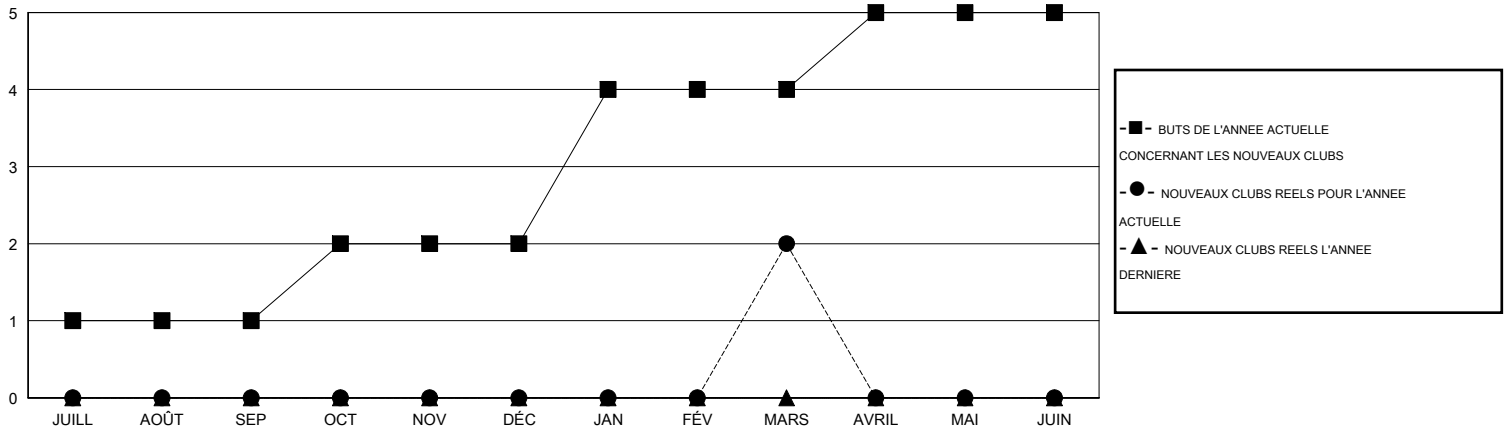

MONTHLY MEMBERSHIP PROGRESS REPORT

District 112 D

Results as of: 3/31/2017

GMT: Jean-Jacques STOFFEL-MUNCK

LIEU BELGIUM

RC EME

Clubs				Membres			
RESULTATS POUR 2016-2017				RESULTATS POUR 2016-2017			
TRIMESTRE	BUT CONCERNANT LES NOUVEAUX CLUBS	NOUVEAUX CLUBS	CLUBS ANNULÉS	TRIMESTRE	OBJECTIF DE CROISSANCE NETTE DES NOUVEAUX MEMBRES (excluant les membres réintégrés ou transférés)	TOTAL DE LA CROISSANCE DES NOUVEAUX MEMBRES (excluant les membres réintégrés ou transférés)	TOTAL DES MEMBRES RADIES (y compris les transferts)
JUILL/AOÛT/SEP	1	0	1	JUILL/AOÛT/SEP	15	28	39
OCT/NOV/DÉC	1	0	0	OCT/NOV/DÉC	35	24	60
JAN/FÉV/MARS	2	2	0	JAN/FÉV/MARS	55	94	31
AVRIL/MAI/JUIN	1	0	0	AVRIL/MAI/JUIN	25	0	0

BUTS ET NOUVEAUX CLUBS REELS - CUMULATIF